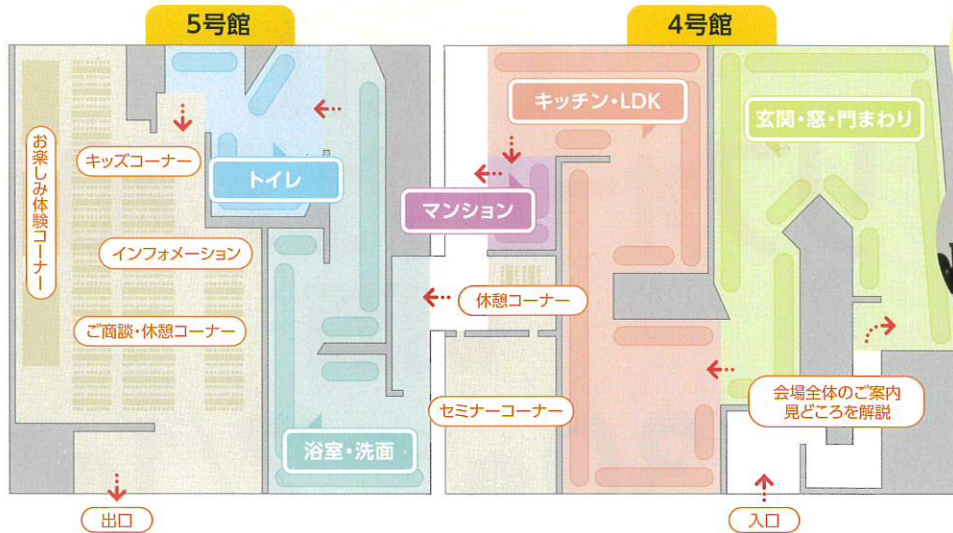

LIXILリフォームフェアはご招待制です。

●ご招待状をお持ちの方だけがご入場いただけます。来場ご希望の方は、裏面のお問い合わせ先まで。

ショールームでは見られない特設展示もたくさん! 最新のリフォームをぜひご体感ください!

充実の 実演ステージ!

プロの実演販売士が
リフォームを
楽しくわかりやすく紹介。
ぜひお見逃しなく!

リフォーム後の空間展示と最新の設備を、5つのテーマに分けてわかりやすく展示。
体感展示や、実演によるご説明などで、リフォームの楽しさやコツをお伝えします。

楽しみながら、
リフォームを学べる
セミナーも
特別開催!

大好評!

※実演時間は各10分間

※レイアウト図・展示内容は企画段階のものです。変更になる場合がございます。※掲載写真は、説明用のものです。実際の展示とは異なります。

玄関・窓・門まわり コーナー

玄関・窓は、「防犯・暑さ・寒さ」の
テーマ別展示で
お困りごとを解決!
お庭の有効活用方法も
展示します。

展示製品

玄関ドア、断熱窓(材)、カーポート、
デッキ、ガーデンルーム、外壁など

浴室・洗面 コーナー

様々な製品展示はもちろん、
お掃除機能の実演や
収納充実プランなど
盛りだくさんの内容です。

展示製品

浴室、洗面化粧台、
タイル、水栓金具など

トイレ コーナー

トイレを中心にした空間展示で、
わかりやすく
リフォームをご提案。
汚れにくいトイレなど
最新の機能展示も充実!

展示製品

トイレ、手洗いかびネット、
手洗器